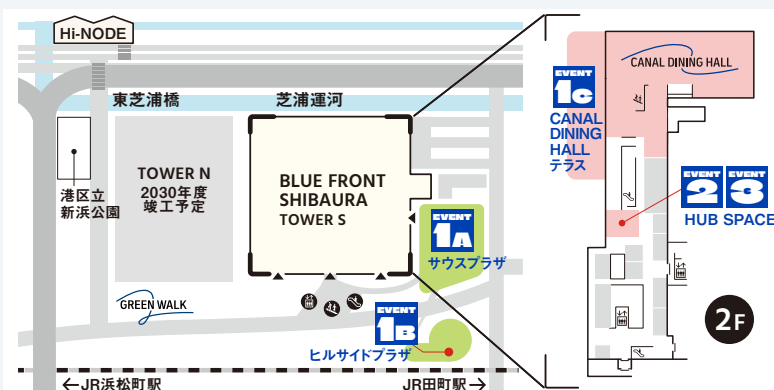

※複数店舗のレシート合算※ポストカードを2枚以上希望の場合は、レシートも2枚 (各1,500円 (税込) 以上) 必要。

対象店舗 BLUE FRONT SHIBAURA: 1F~3F 商業エリア26店舗 (対象外店舗: SHIBAURA BREWING、H'IT芝浦)、GREEN WALK: 全3店舗、HI-NODE: 全2店舗の計31店舗

参加イラストレーター

富田マリ

朝際イコ

そとこ

オカユウリ

momo

東京都港区芝浦一丁目1番地1号他 <https://www.bluefrontshibaura.com/> 総合インフォメーション TEL 03-6665-8621
※掲載内容およびサービスは予告なく変更となる場合がございます。※QRコードは(株)デンソーウェブの登録商標です。

山手線/京浜東北線・根岸線/東京モノレール
「浜松町駅」南口 徒歩約6分

都営大江戸線/都営浅草線
「大門駅」B4出口 徒歩約12分

ゆりかもめ
「日の出駅」2A出口 徒歩約7分

駐車場サービスのご案内

※1日最大料金¥3,500 (税込)
※当日お買い上げ金額2,000円 (税込) 以上で最初の1時間無料サービス。(合算可能)
※当日お買い上げ金額5,000円 (税込) 以上で最初の3時間無料サービス。(合算可能)
※催事、イベント等の臨時店舗でのお買い上げは本サービス適用対象外です。

ブルーフロント芝浦 TOWER S 2F「DRINK STAND 1-1-1」にて駐車券とご利用明細 (レシート等) をご提示ください。